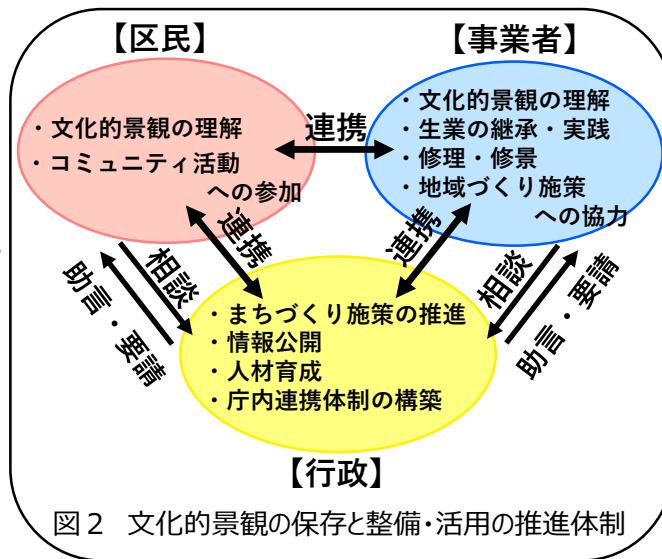

葛飾柴又の文化的景観を育むために

整備計画では、整備にあたり基本となる事項を3点挙げています。1点目は、葛飾区基本構想に繋がる整備活用事業であること。2点目は、葛飾柴又らしさを尊重し、にぎわいのあるまちづくりにつながりながら、葛飾らしい地域文化の育みに期待できるものであること。そして3点目は、現在まで地域づくりに携わってきた様々な団体が含まれ、受け継がれてきた地域の宝を未来へ伝えるものであることとしています。

葛飾柴又の文化的景観を守るためには、区民、事業者、行政がそれぞれの役割を担うことが必要です。文化的景観の魅力を後世に伝え、その価値をさらに磨きあげていくために、区民の皆様には各種事業やコミュニティ活動へご協力をお願いいたします。

葛飾区は、文化的景観の保全と整備活用事業をともに行うため、文化的景観を活かしたまちづくりを推進し、重要な構成要素所有者への奨励金や、重要な構成要素の修理・修景に対する補助金等の助成制度を創設します。また、固定資産税の減免措置についても東京都と協議を行っています。

今後の文化的景観ニュースでは、皆様に文化的景観に興味関心を向けていただけるよう、文化的景観に関わる各種事業の報告や、文化的景観に関わるイベントをはじめ様々な取組の情報を発信していきます。是非ご覧ください。

ご注意ください

「葛飾柴又の文化的景観」の選定範囲内では、工事を行う際には届け出等が必要となる場合があります。

- 柴又まちなみ景観ガイドライン
  - ・ 帝釈天境内の景観、江戸川堤、柴又公園等（高台）からの眺望、参道から帝釈天への通景に関わる内容
- 葛飾区景観地区条例等
  - ・ 柴又地域景観地区内で建築物や工作物の新築、新設、外観の変更等を行う場合
- 重要文化的景観に係る選定及び届出等に関する規則
  - ・ 「葛飾柴又の文化的景観」の重要な構成要素の工事を行う場合

詳しくは下記の問い合わせ先までご連絡ください。

↓「重要文化的景観 葛飾柴又の文化的景観整備計画」を以下で公開しています。↓

葛飾区ホームページ「国選定重要文化的景観葛飾柴又文化的景観整備計画を策定しました」

(葛飾区ホームページ トップ → 区政情報 → 計画・報告 → その他の計画)

文化的景観ニュースのバックナンバーを公開しています。インターネットの検索画面で検索していただくか、QRコードからもご覧いただけます。

柴又 文化的景観

検索

【お問い合わせはコチラ】

葛飾区生涯学習課生涯学習係（文化的景観担当）

〒124-8555 葛飾区立石5-13-1

TEL 03-5654-8477

FAX 03-5698-1541