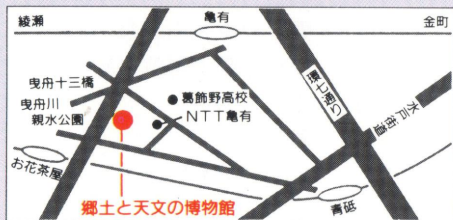

休館日

毎週月曜日(祝日を除く)、第2・第4火曜日、年末年始

12月1~4日は番組入替のため、プラネタリウム・全天周映画は休演いたします。

次の一般投映番組

今夜の星空/宇宙に生命を求めて(仮題) 放映期間 '92年12月5日~'93年2月28日

交通のご案内

- 京成線お花茶屋駅から8分
- JR常磐線亀有駅から25分
- お車でのご来館はご遠慮ください。

葛飾区郷土と天文の博物館

〒125 東京都葛飾区白鳥3-25-1
☎(03)3838-1101 FAX(03)5680-0849

PLANETARIUM

プラネタリウム一般投映 今夜の星空/隠された太陽

皆既日食 (1988年3月・小笠原沖)

葛飾区

葛飾区郷土と天文の博物館

Vol.6 1992 秋

秋の南の空は、明るい星も少なく淋しいが、その中に黄道十二星座のひとつ、やぎ座の逆三角形がある。

上半身が山羊、下半身が魚という奇妙な姿は、牧神パーンが怪物テュフォンに襲われた時に、あわてて魚に変身しそこねたためであ

ると言われている。

ふだん、都会の空では目立たない星座だが、今年はやぎ座の中に土星が明るく輝いているため見つけやすい。

土星を手がかりに、パーンの姿をたどってみてはどうだろう。

隠された太陽

太陽が、何の前ぶれもなく欠けてゆく——大昔の人々は、日食を不吉なできごととして恐れていました。しかし、やがて日食は月が太陽をかくす天体現象だということがわかり、いつ起こるかも予測できるようになりました。