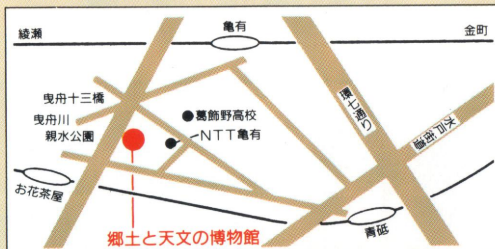

平日	16:00 19:00
春休み平日	10:00 13:00 16:00 19:00
土・日・祝	10:00 13:00 16:00

■料金 (入館料を含みます)

大人400円 / 小・中学生150円 / 幼児50円

■休館日

月曜日(祝日は開館) / 第2・4火曜日
4月12日(水)~14日(金)のプラネタリウム・全天周映画は番組入れ替えのため休演。

■上映15分前までにど来館ください。

交通のご案内

- 京成線 [お花茶屋] から8分
- JR常磐線 [亀有] から25分
- 京成バス (新小53 亀有-新小岩) [博物館前] 下車すぐ
- 駐車場に限りがございます。電車・バスをご利用ください。

冬空の紅白星合戦!

■ネメアにすむ化け獅子

寒さに負けず、冬の星座たちがにぎやかに宵の空を飾るころ、東の空には、春の訪れを知らせてくれる星座が顔を出しています。ふたご座のとなりにある、?マークを裏返したような星の並び。そこにしし座が隠れています。ギリシャ神話では、ヘルクレスに退治されたネメアの谷の化け獅子とされています。

その胸に輝く1等星のレグルスは黄道上にあるため、しばしば月や惑星が近づきます。このため、昔からロイヤル・スター(王の星)として、王の運命を予言するのに不可欠な星だったようです。