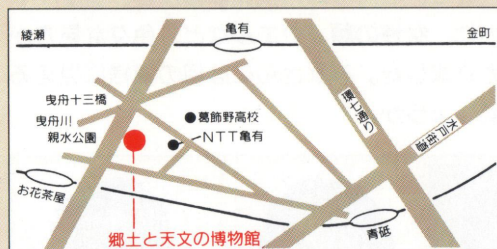

Vol. 30 1998・秋

KATSUSHIKA CITY MUSEUM

交通のご案内

- 京成線 [お花茶屋] から8分
- JR常磐線 [亀有] から25分
- 京成バス (有57 亀有-奥戸車庫) [共栄学園] 下車徒歩5分
- 駐車場に限りがございます。電車・バスをご利用ください。

インターネット・ホームページ <http://www.obs.misato.wakayama.jp/~katusika/index-j.html>