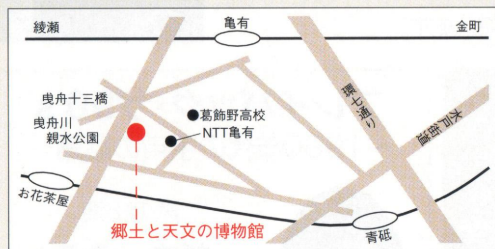

土曜日	19:00
	9月11・25日
	10月2・9・23・30日
	11月6・20・27日
	12月4・11・25日

■料金 (入館料を含みます)

大人400円/小・中学生150円/幼児50円
第2・4土曜日は小・中学生以下無料*

*学校休業期間をのぞく

■休館日・休演日

月曜日(祝日は開館) / 第2・4火曜日
12月15日(水)~17日(金)(番組入替のため)

■上映15分前までにご来館ください。

交通のごあんない

- 京成線 [お花茶屋] から8分
- JR常磐線 [亀有] から25分
- 京成バス (有57 亀有-奥戸車庫)
[共栄学園] 下車徒歩5分
- 駐車場に限りがございます。
電車・バスをご利用ください。

インターネット・ホームページ <http://www.obs.misato.wakayama.jp/~katusika/index-j.html>

葛飾区

葛飾区郷土と天文の博物館

〒125-0063 東京都葛飾区白鳥3-25-1
TEL 03(3838)1101