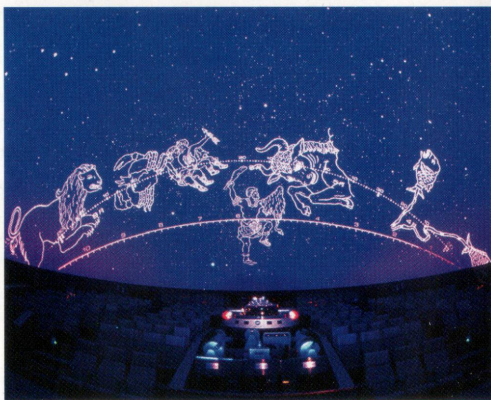

7月15日(土) ~ 9月3日(日)

今年のは、ちょっと怖いぞ。

今年もやってきました、夏の名物「クイズの出るプラネタリウム」。
座席のボタンを使って、さまざまなクイズに挑戦していただきます。
クイズの成績がよければステキなごほうびが、
悪ければ怖い罰ゲームが待っています。
ナビゲーターはもちろん今年も、伊津野亮さんです。

QUIZ! 番外編 詳しくは番組で!

なんでも吸い込んでしまう、宇宙の怖い「落とし穴」とは?

①ブラックコーヒー ②ブラックホール ③ブラックジャック

ほかにもいろいろ、

プラネタリウムの番組。

【予告】秋の一般番組

撮影：小川誠治

光のカーテン・オーロラ

9月9日(土) ~ 11月5日(日)

カナダの星空のもと、美しいオーロラの映像を交えながら、オーロラの正体を探っていきます。
平成17年に上映し、新聞でも報道され大きな反響を呼んだオリジナル番組。「もう一度見たい!」という熱いリクエストにお応えして、ふたたび上映します。

番組の前半には、解説員による今夜の星空のご案内もあります。

今夜の星空と天文ニュース

今夜の夜空を飾る星や星座たちを一時間たっぷり
と生解説でご紹介。

また、星や宇宙の最新のニュースも解説します。
日の入りから始まり日の出で終わる、オーソドックスなプラネタリウム番組です。

星をのんびりと見たい方、星座を覚えたい方、宇宙の話題を知りたい方におすすめです。

キッズアワー

幼児~小学校低学年向け

親子で楽しめる番組です。内容は「たなばたもの
がたり(7月)」、「星座はじめて物語(8月)」です。

かつしか天文教室

小学生向け

その季節に見える星や星座、その探し方、いろいろ
な星の話題などをやさしく解説します。

毎月通って星にくわしくなろう!

■ 7月22日(土)「天の川めぐり」

■ 8月26日(土)「北極星と星のうごき」

ミュージック・プラネット

大人向け