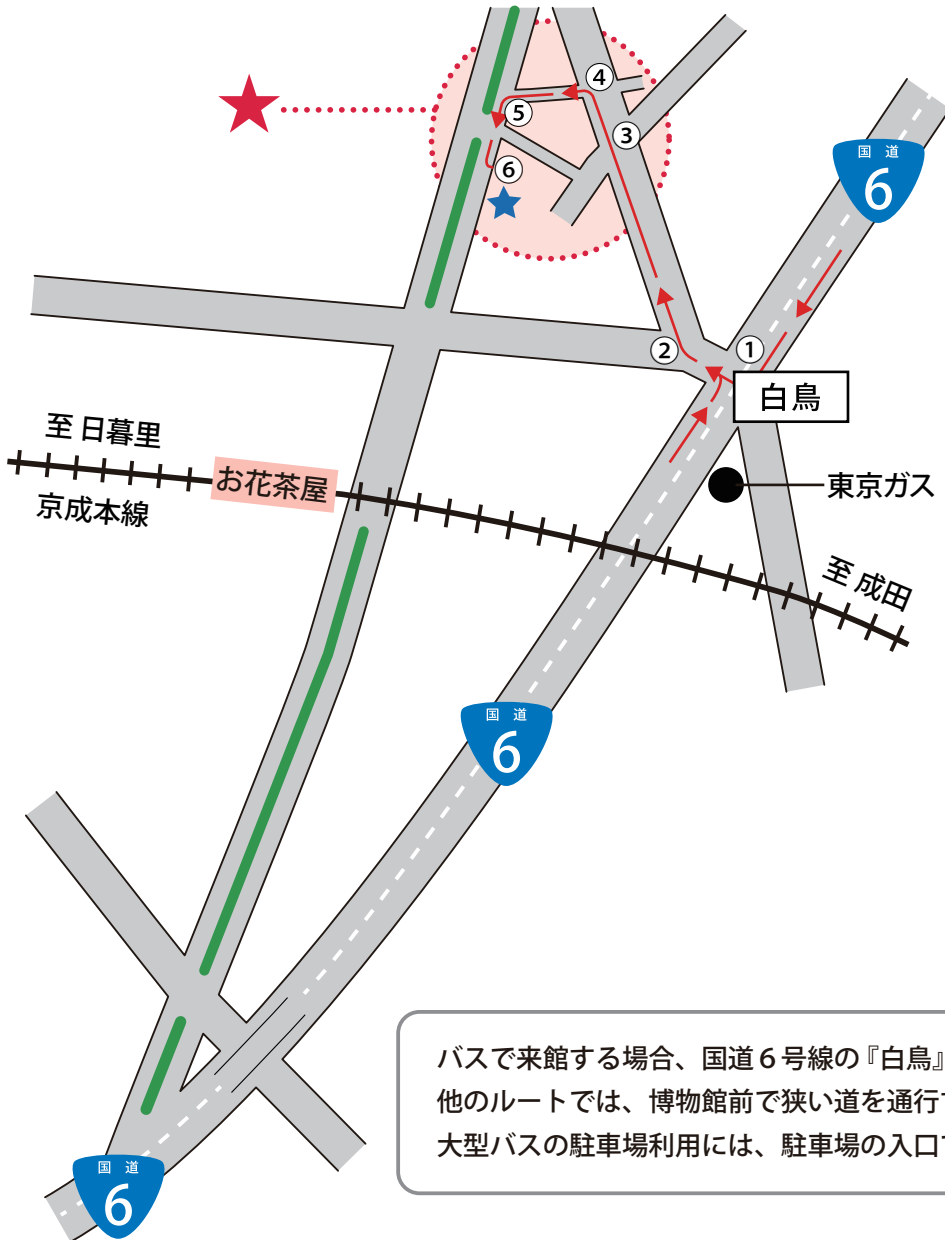

# 国道6号線からのご案内 (大型バス)

- ① 国道6号線『白鳥』交差点を曲がる。
- ② すぐにY字路になるので、右側に入る。
- ③ 4つ目の信号 (左側に郵便局あり) を直進し、
- ④ **ひとつ先の交差点を左折する。**

【案内標識あり】

- ⑤ つき当たりを左折する。

【案内標識あり】

- ⑥ 70m先が博物館駐車場入口。

バスで来館する場合、国道6号線の『白鳥』交差点から入るルートをご利用ください。他のルートでは、博物館前で狭い道を通行するため、適しません。大型バスの駐車場利用には、駐車場の入口で警備員がバスの誘導にあたります。